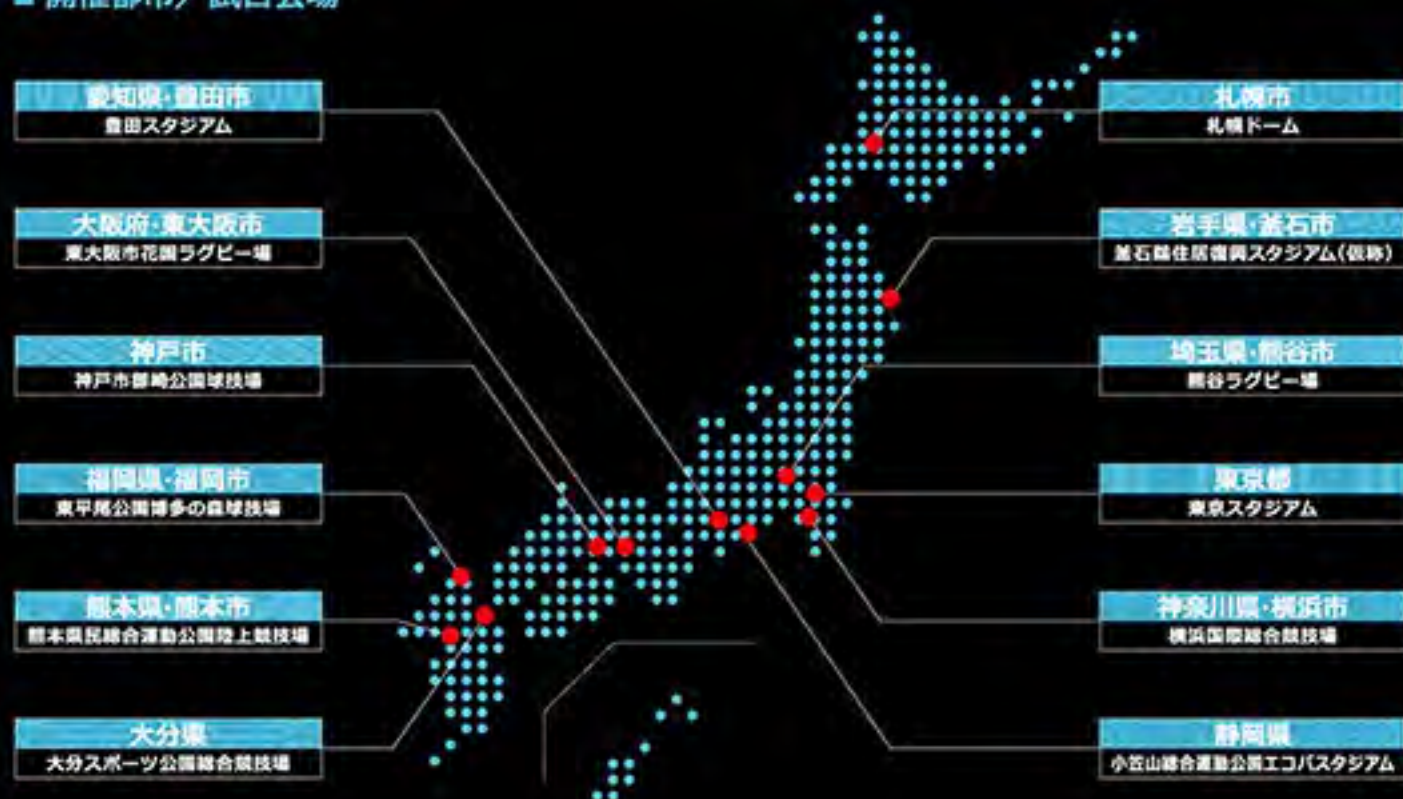

ラグビーワールドカップ2019™ ワールドワイドパートナー

北から南まで日本列島が、ラグビーで盛り上がる。

世界的スポーツイベントの舞台となるのは、日本全国12会場。世界から集う20チームが5チームずつ4つのプールに分かれての総当たり戦をおこない上位2チームが決勝トーナメントに進みます。全48試合。全国12の開催都市では、ラグビーを通じて世界とつながる交流のチャンスとして着々と準備がすすめられています。

■ 開催都市 / 試合会場

《《 ラグビーワールドカップ 2019™ 日本大会 》》 プール組分け抽選結果

プールA	プールB	プールC	プールD
アイルランド	ニュージーランド	イングランド	オーストラリア
スコットランド	南アフリカ	フランス	ウェールズ
日本	イタリア	アルゼンチン	ジョージア
ヨーロッパ地区1	アフリカ地区1	アメリカ地区1	オセアニア地区1
ヨーロッパ・オセアニアプレーオフ	敗者復活予選優勝チーム	アメリカ地区2	アメリカ地区2