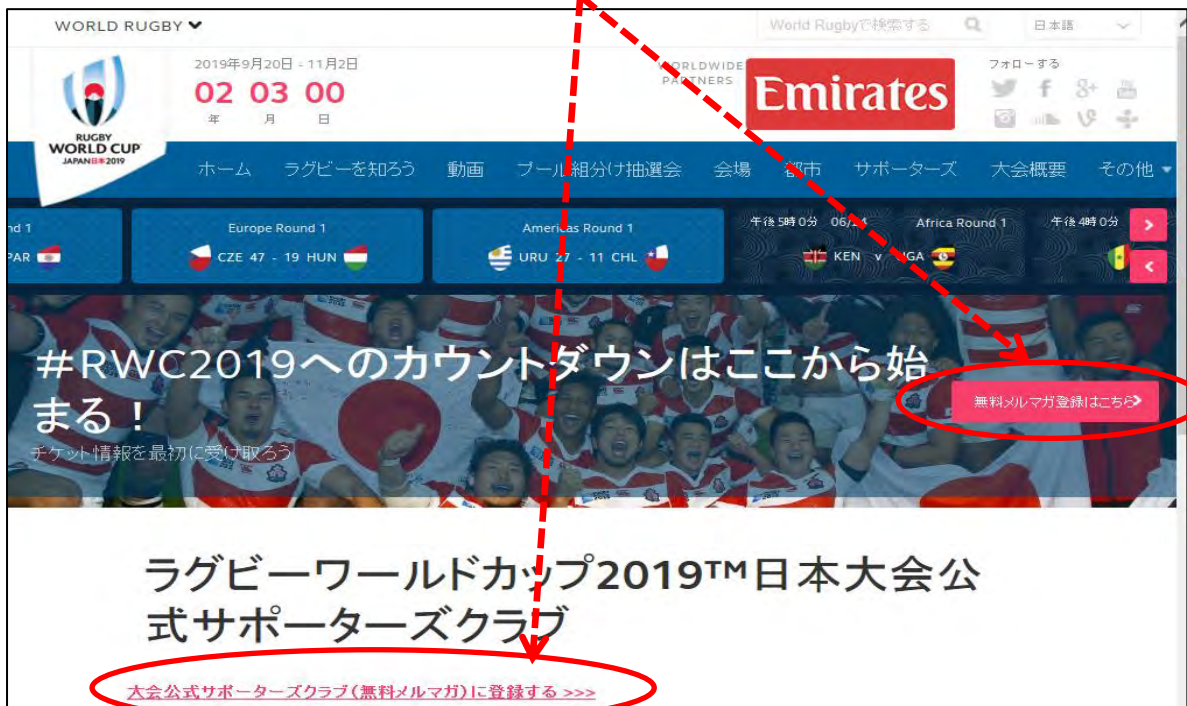

■公式サポーターズクラブへのご加入（登録）方法

【手順1】ラグビーワールドカップ2019日本大会の公式ホームページへアクセスするため、
①インターネット検索エンジンで「大会公式サポーターズクラブ」と入力・検索
または、②「<http://www.rugbyworldcup.com/supporters>」と入力・検索

【手順2】公式ホームページの下記のいずれかをクリック

【手順3】メールアドレスや居住都道府県等の項目を入力し、仮登録メール送信をクリック
(※氏名や住所、電話番号等の入力は不要です。)