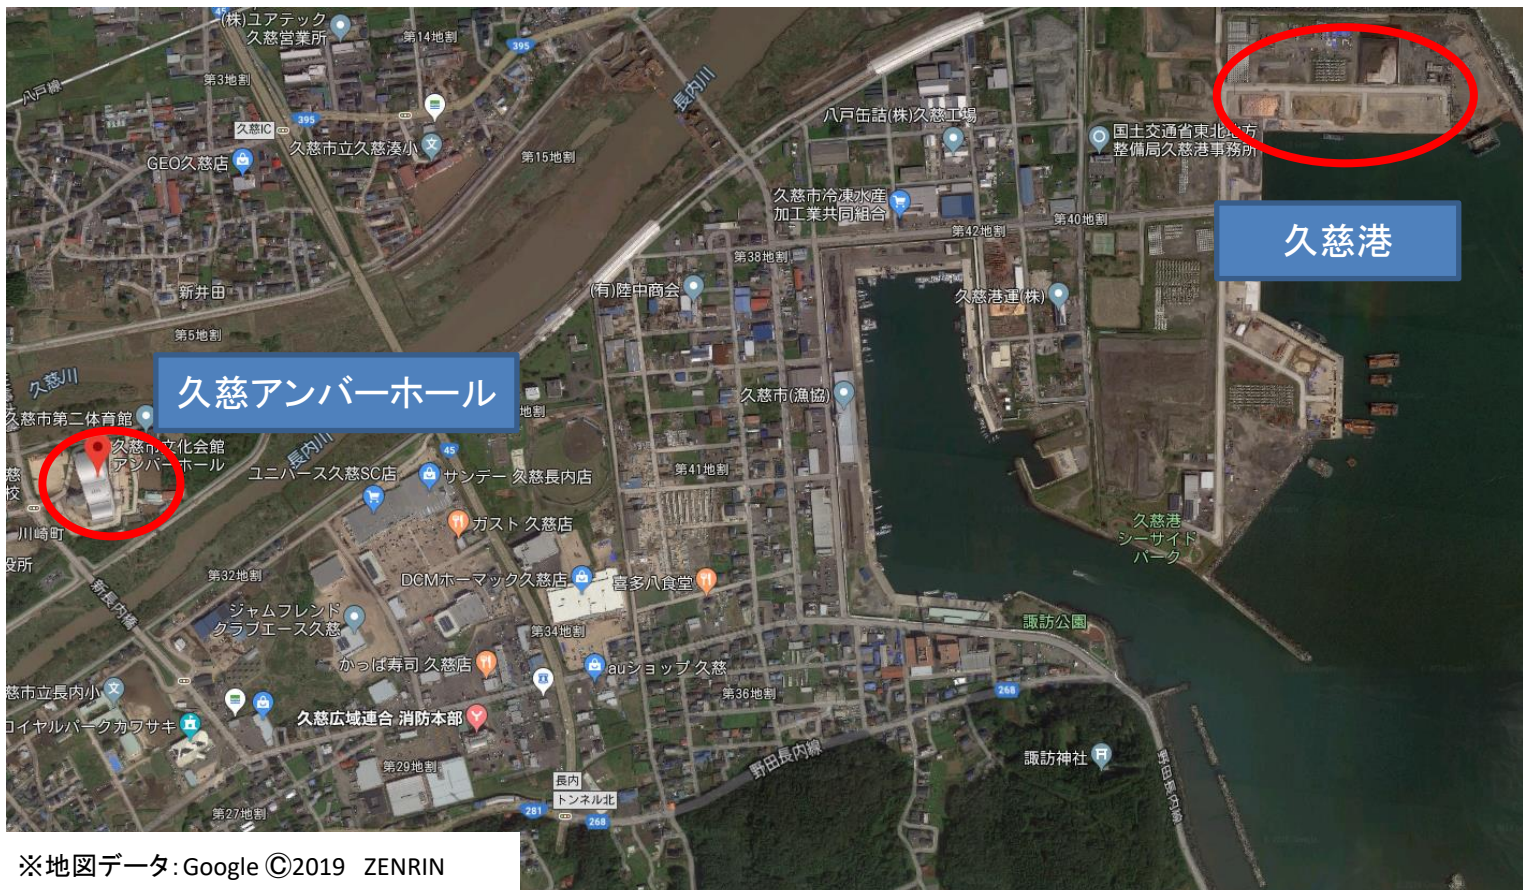

【展示項目一覧】 ※今後の調整及び当日の状況により展示内容が変更になる場合がございます。予めご了承ください。

久慈アンバーホール及びアンバーホール周辺

項目	時間	実施機関
96式装輪装甲車	常設	陸上自衛隊
野外入浴セット		
水難レスキュー車	常設	岩手県警察本部
普通ポンプ車	常設	久慈消防本部
救急車		
拠点機能形成車両		
排水ポンプ車	常設	岩手河川国道事務所等
高圧応急用電源車	常設	東北電力(株)
高所作業車		
地震体験	6/28 午後～	県立総合防災センター

項目	時間	実施機関
煙体験	常設	久慈消防本部
LPガス防災システムの実演	常設	岩手県高圧ガス保安協会
防災グッズ展示	～6/28 13:00	コメリ
電気復旧対応	常設	東北電力(株)
気象研修会	両日 11:00～ 12:00	盛岡地方気象台
防災気象情報の活用	常設	盛岡地方気象台
日本赤十字社災害展示	6/28	日本赤十字社
災害時の口腔ケア	常設	岩手県歯科医師会
防災模試体験	常設	ヤフー(株)
自衛隊との絆交流会	6/29	陸上自衛隊

久慈港

項目	時間	実施機関
巡視船まべち一般公開	6/29	八戸海上保安部
ヘリ(OH-6)展示	常設	陸上自衛隊

【地図】

※地図データ: Google ©2019 ZENRIN