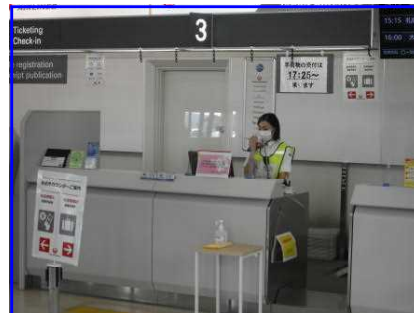

花巻空港不法侵入事案対応訓練の実施結果(紹介)

- そろそろ紅葉も見ごろの季節となってまいりましたが、会員の皆様、いかがお過ごしでしょうか。今回は、花巻空港保安委員会主催の「花巻空港不法侵入事案対応訓練」の実施結果について紹介させていただきます。
- 訓練は、不審者が花巻空港の手荷物受取所出口からクリーンエリアへ不法侵入（逆流）したとの想定で行われ、関係機関の連携及び事案発生時における対応について確認しました。

<訓練日時・場所>

実施日時：令和2年9月30日（水）午前10時00分から午前11時00分

実施場所：花巻市東宮野目 「いわて花巻空港ターミナルビル」内

<訓練参加機関>

花巻空港保安委員会構成機関 24機関 計65名

不審者の侵入状況

空港職員による館内アナウンスの状況

侵入者確保の状況