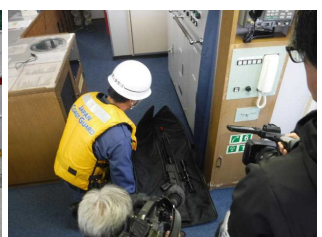

船舶からライフルを発見