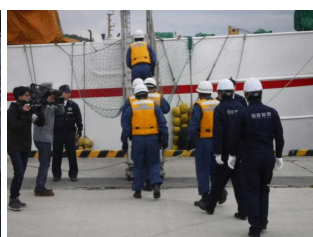

宮古港藤原埠頭保安訓練の実施結果について(紹介)

- お疲れ様です。事務局では、11月7日(水)、宮古港保安委員会が実施した訓練を視察させていただきましたので、その結果を紹介いたします。
- この訓練は毎年行われているものですが、本年は想定を改め、多くの関係者が訓練に参加し、相互の連携を図ることを主眼とした内容としております。
- 当日は多数の取材が入り、みなさんが緊張感を持って訓練に参加する姿が印象的でした。今回の成果(教訓)を活かし、今後も有事の際の対応強化に努めていただければと思います。

<訓練想定>

入港中の国際航海船舶に対するテロ攻撃に関する情報があり、保安レベルの強化が指示されていた中、警備員が当該船舶棧橋下に置かれた不審物を発見し、関係機関に通報するとともに、港湾作業員の避難誘導を実施する。

その後に臨場した消防、海保及び警察が所要の活動を行ったほか、税関による立入の結果、船舶内から禁制品(ライフル)が発見される。

訓練開始式

入場者チェックを強化

不審物を発見

作業員を避難誘導

不審物を確認

負傷者を救護

海保・税関の立入

船舶からライフルを発見

<事務局(県警)からのお知らせ>

11月中、警察内部における各種訓練を実施予定です。訓練内容の都合から、視察の呼びかけは予定していませんが、訓練結果等について、たよりにて紹介したいと思います。

マスコミ報道①

マスコミ報道②

～リピート&リマインド～
「根気強く繰り返すことを休まず、伝え続ける」